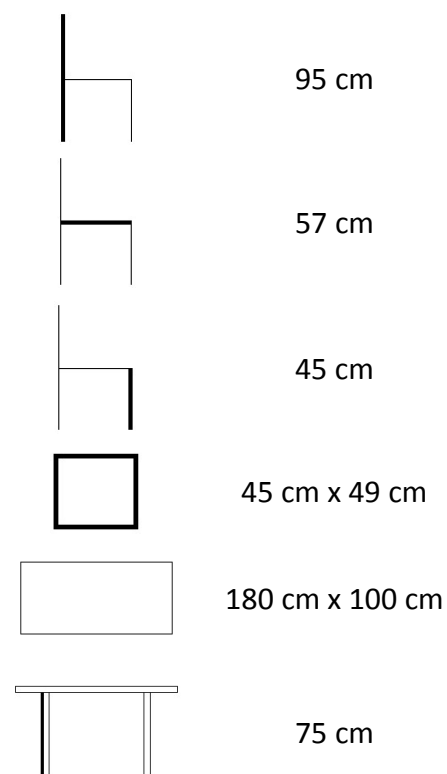

www.texim.cz

TEXIM

HRADEC KRÁLOVÉ

Garden IV.

teakový set 1 + 6

3459196

Teakové sestava z kvalitního teakového dřeva. Pohodlné sezení pro 6 osob. Dlouhá životnost, minimální údržba.

TEXIM s.r.o.
Kladská 331/14
500 03 Hradec Králové
texim@texim.cz
mob: +420 602 438 740